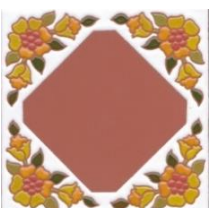

みなとまちセラミカ工房

又川スペインタイル

鍋敷き・花瓶敷き (15×15cm)

高温で焼成したタイルは熱い鍋をのせても大丈夫。鍋敷きにも最適です。

また、お花好きの方にはお花をより一層引き立ててくれる花瓶敷きとしての使い方がおすすめです。

N-1

N-2

N-3

N-4

N-8

N-9

N-10

¥4,320 (税込)

ミラー (15×15cm)

鍋敷き・花瓶敷きとセットで、贈り物に人気です。

エントランスやトイレ、キッチンなどお部屋のお気に入りの一角を鮮やかなタイルミラーで彩ってみませんか？

M-1

M-2

¥4,860(税込)

フレーム付き 10cm 角絵タイル (フレーム外寸 12.3×12.3cm)

10cm 角の絵タイルを木製フレームに入れました。

壁にかけることはもちろん、ミニイーゼルと合わせて飾ればお部屋のアクセントになります。

F10-1

F10-2